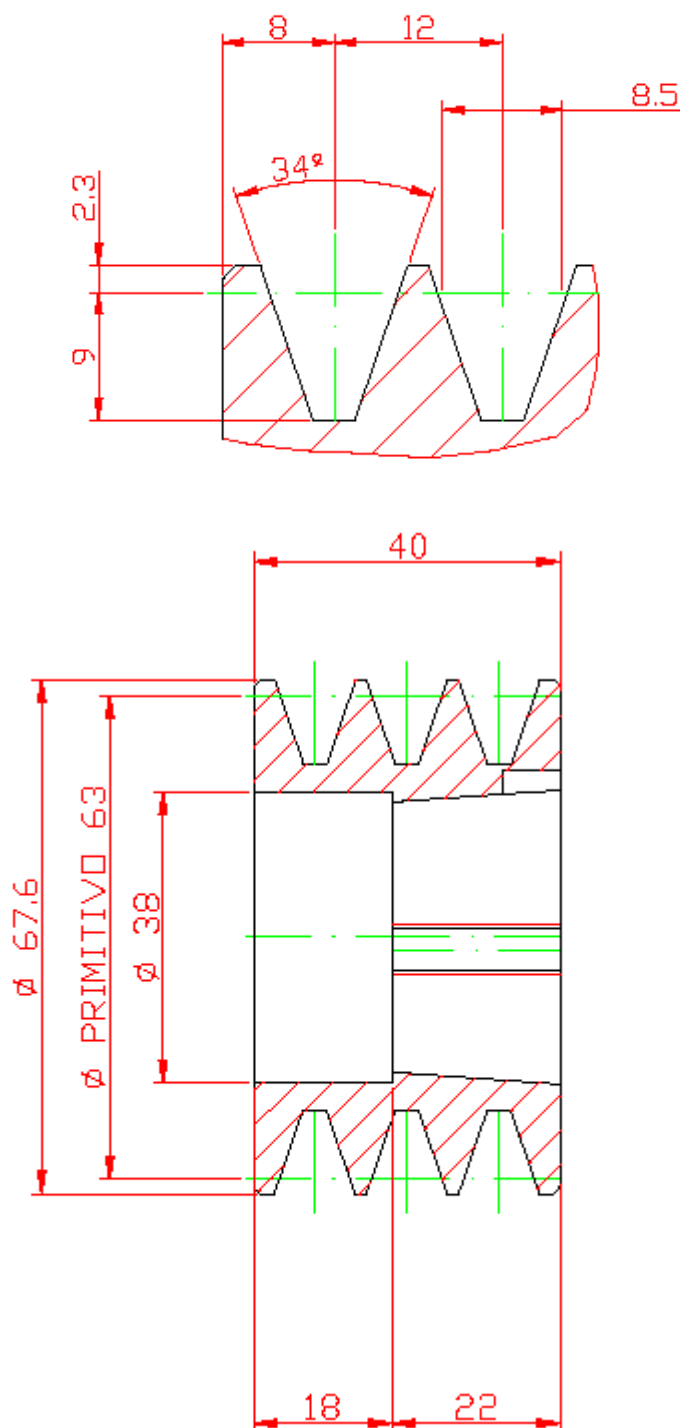

Polea Trapecial SPZ 63/3 Canales para T.L.1108

C/ Dres Carmelo y Gil 12. 48012 Bilbao. Spain.
Tfno: +34 94 470 18 62 Fax: +34 94 470 08 61